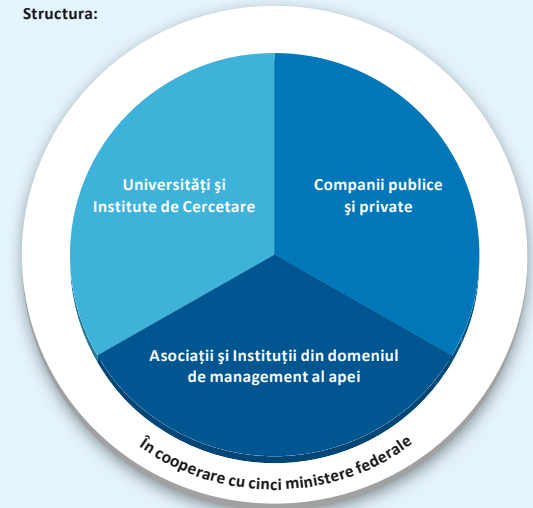

Excelența germană

Punctul forte al sectorului de apă german se bazează pe o rețea de specialiști inovatori, flexibili și orientați către valoare, rețea compusă din firme și instituții cu înaltă specializare care acoperă cerințele enumerate mai sus. Intreprinzători germani, ingineri, proiectanți și cercetători sunt obișnuiți să presteze muncă perfectă în cadrul consorțiilor interdisciplinare – întotdeauna dedicați furnizării de soluții individualizate și durabile.

Pe lângă «măiestria» lor, know-how-ul lor tehnic și profesional, un avantaj deosebit al cooperării cu specialiștii germani, îl reprezintă capacitatea lor de proiectare a unor soluții integrate. Produse integrate complete aflate în concordanță cu Protecția Mediului precum și Managementul Resurselor de Apă nu reprezintă țeluri îndepărtate, ci o realitate a Germaniei de astăzi. Clienții și partenerii noștri din întreaga lume pot avea încredere în experiența noastră îndelungată și soluțiile globale oferite.

Structura: